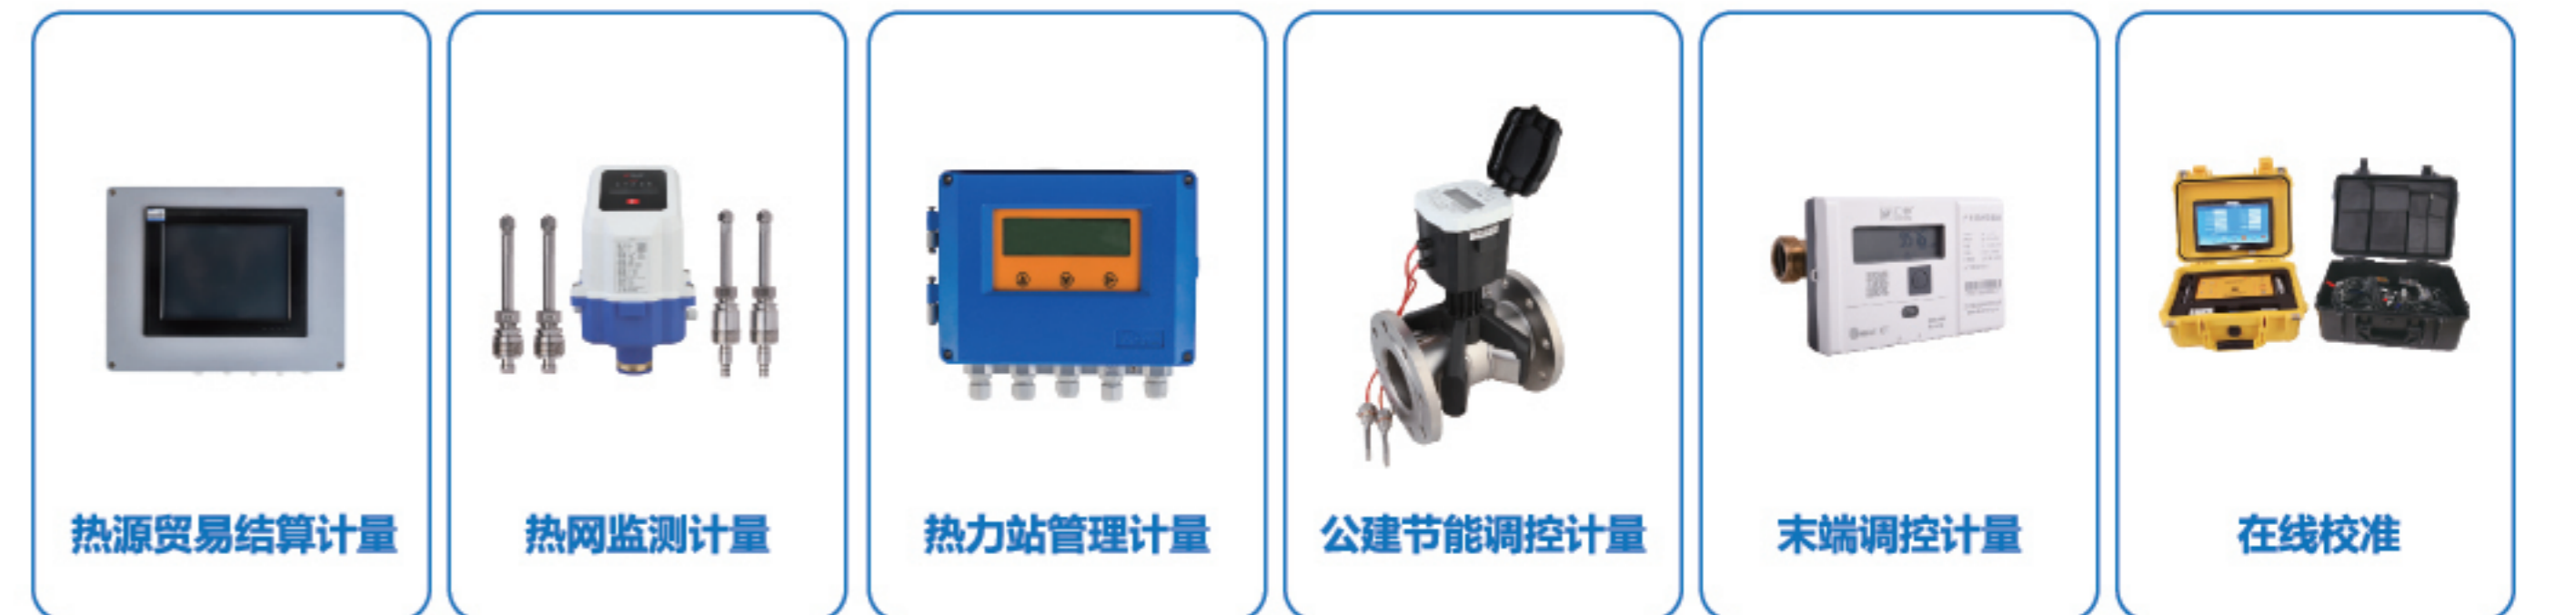

汇中股份供水系列超声测流产品已覆盖城镇供水行业，从源水、出厂水、输水管网、工商户结算到居民用户的全工艺管理及贸易结算计量。应用汇中股份供水系列产品可实时精确获取供水管网水量、水温、水压等信息，构建全局化数据体系，为优化供水行业管理、运营提供科学依据，同时也为降低漏损、提高效益提供有效数据。

汇中股份以超声测流为基础，搭建了覆盖供热全产业链的智能终端产品，应用领域涵盖热源、热网、热力站、楼栋及用户，可为供热行业提供全工艺计量、全流程数据支撑，为供热企业及服务客户实现智慧供热、公建节能，达成“双碳”目标保驾护航。