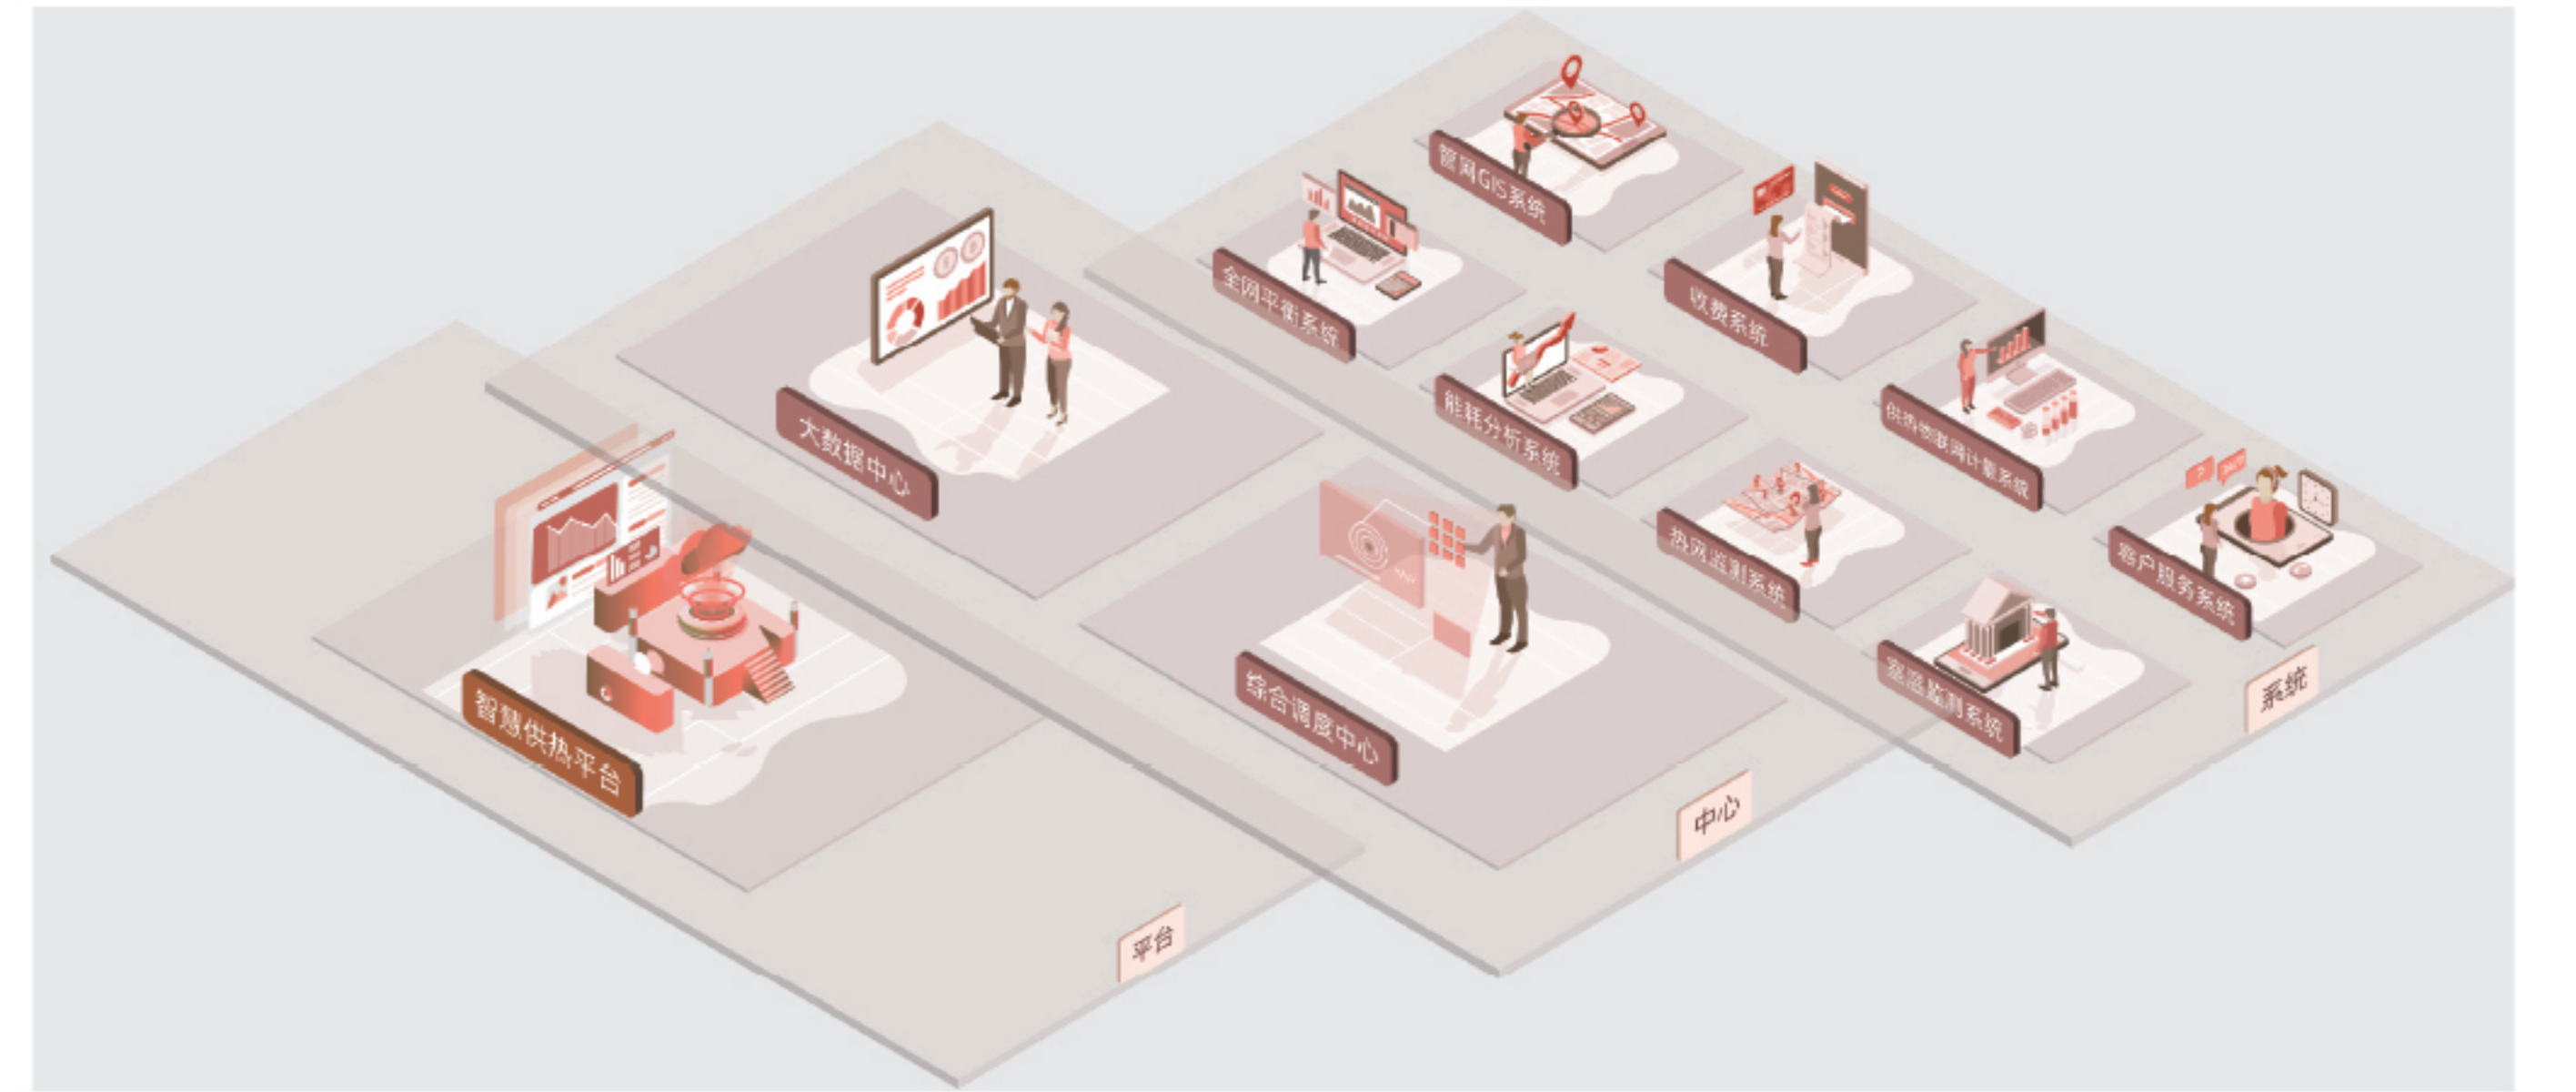

水源地水利水电计量

涵渠输水计量

管线输水计量

水资源监控计量

城乡一体化供水计量

汇中智慧供水平台结合物联网、地理信息、水力模型、大数据分析等技术，实现从供水到用水的数字化、智能化管理。平台以两个中心和八大系统为核心，实现从制水、输水、供水、用水各环节业务的全流程、信息化管理，打通数据孤岛，实现信息共享。利用物联网及大数据技术实现数据自动采集、智能分析和动态预测，为供水企业生产管理、智能调配和经营服务等环节提供科学、合理的决策支持，助力供水企业提升管理、改善服务，最终实现节能降耗、精准降漏及智慧供水。