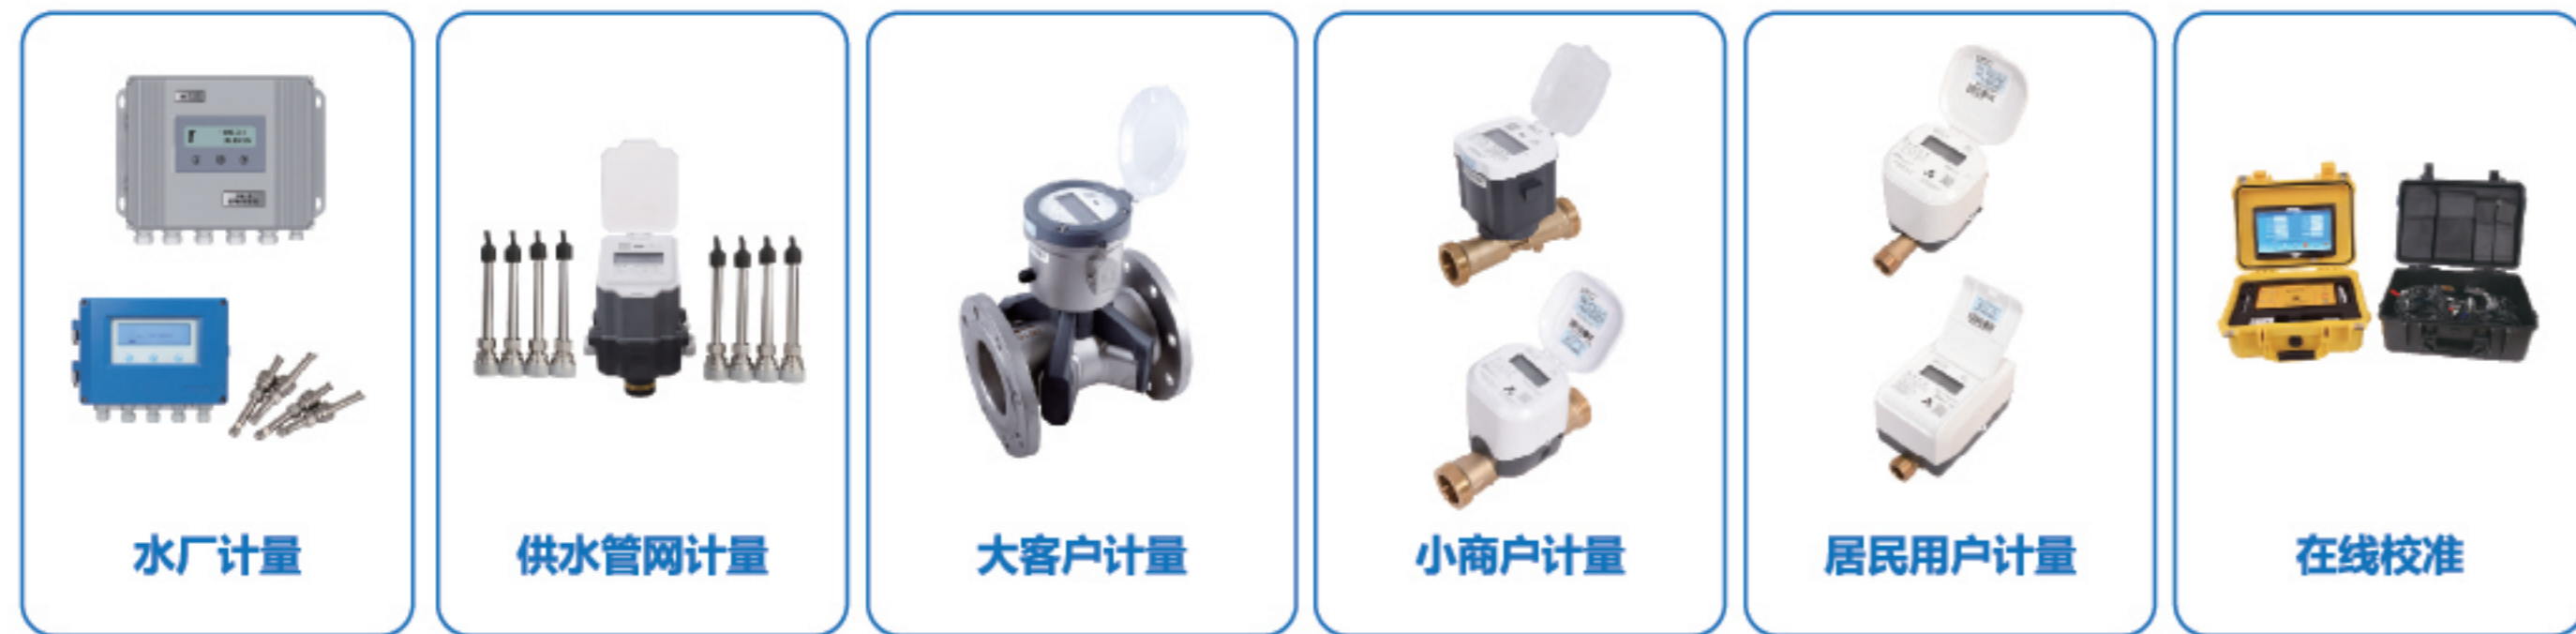

汇中股份供水系列超声测流产品已覆盖城镇供水行业，从源水、出厂水、输水管网、工商户结算到居民用户的全工艺管理及贸易结算计量。应用汇中股份供水系列产品可实时精确获取供水管网水量、水温、水压等信息，构建全局化数据体系，为优化供水行业管理、运营提供科学依据，同时也为降低漏损、提高效益提供有效数据。

汇中股份以超声测流为基础，搭建了覆盖供热全产业链的智能终端产品，应用领域涵盖热源、热网、热力站、楼栋及用户，可为供热行业提供全工艺计量、全流程数据支撑，为供热企业及服务客户实现智慧供热、公建节能，达成“双碳”目标保驾护航。