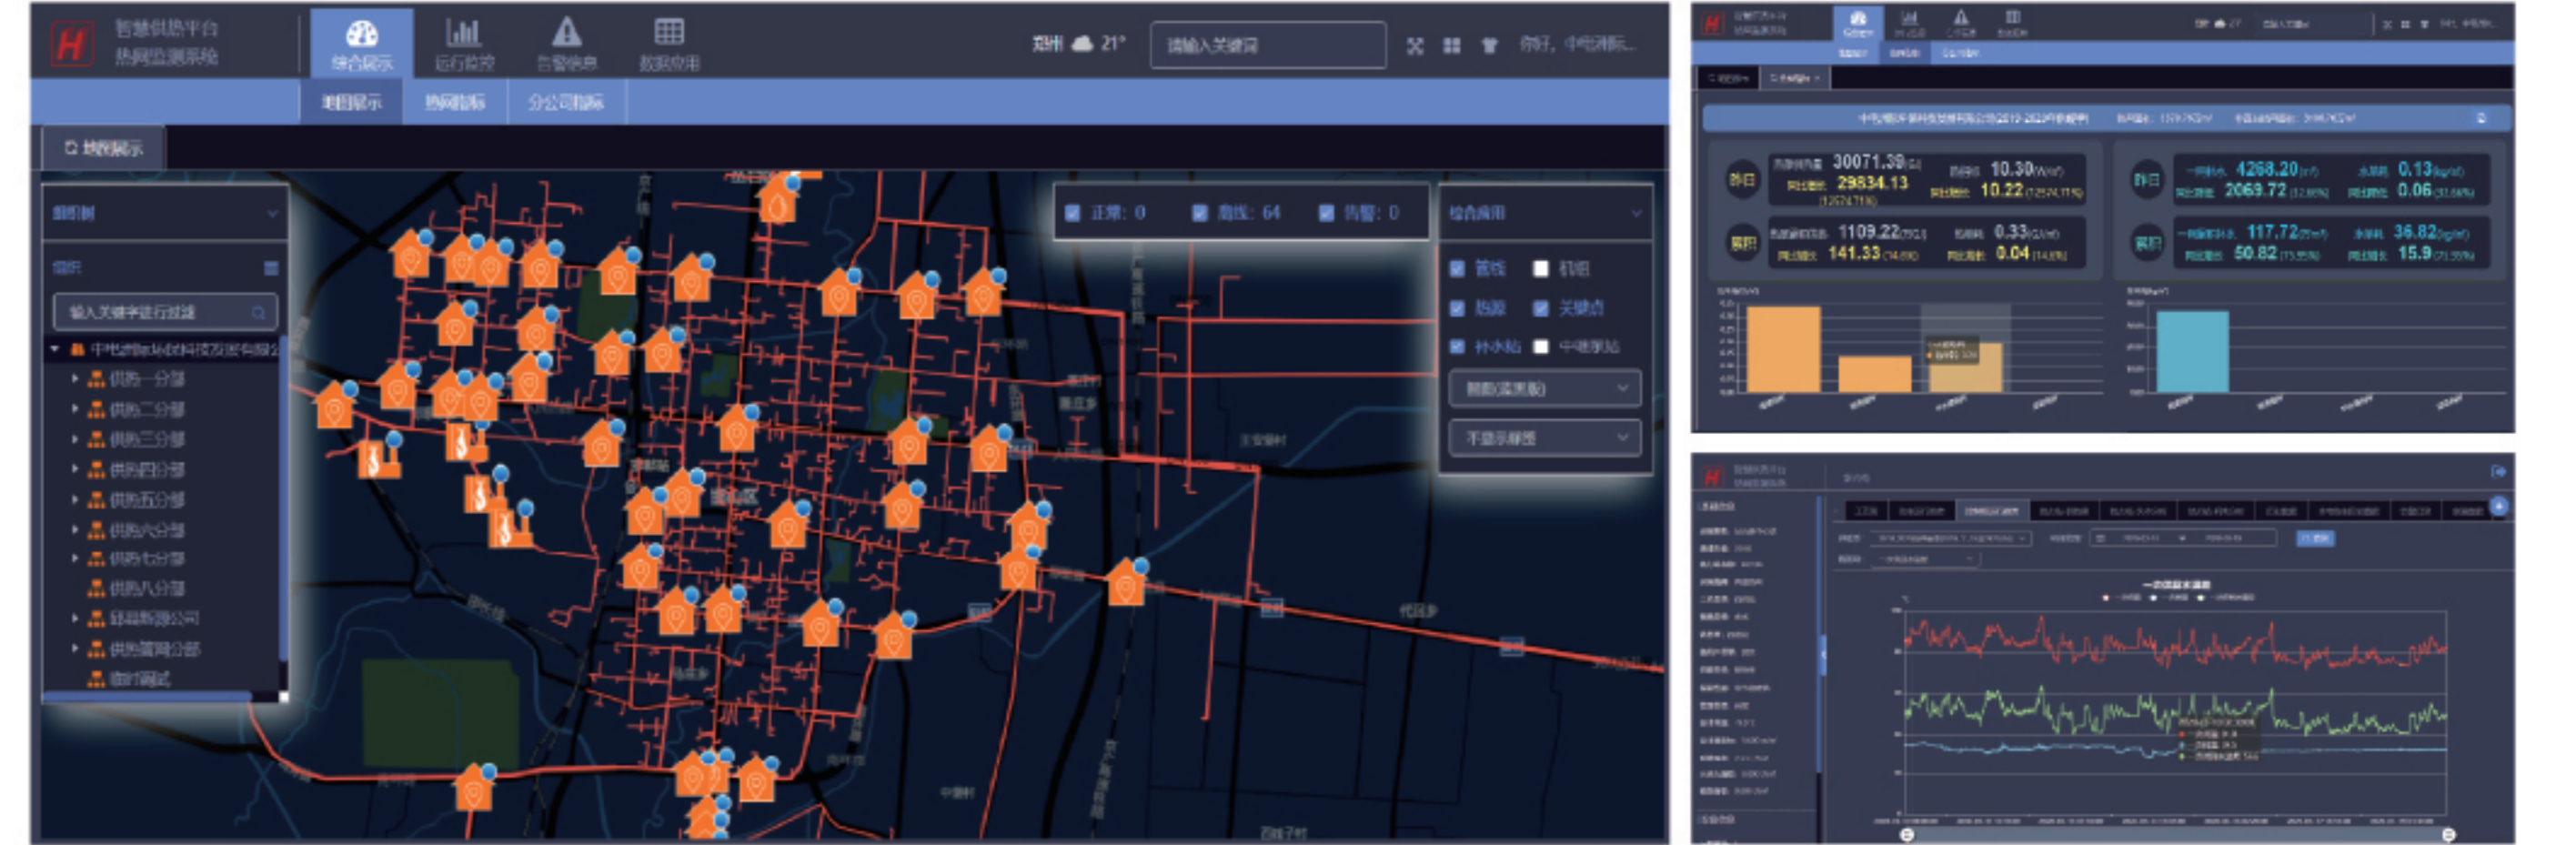

汇中股份供水系列超声测流产品已覆盖城镇供水行业，从源水、出厂水、输水管网、工商户结算到居民用户的全工艺管理及贸易结算计量。应用汇中股份供水系列产品可实时精确获取供水管网水量、水温、水压等信息，构建全局化数据体系，为优化供水行业管理、运营提供科学依据，同时也为降低漏损、提高效益提供有效数据。

汇中股份以超声测流为基础，搭建了覆盖供热全产业链的智能终端产品，应用领域涵盖热源、热网、热力站、楼栋及用户，可为供热行业提供全工艺计量、全流程数据支撑，为供热企业及服务客户实现智慧供热、公建节能，达成“双碳”目标保驾护航。

水源地水利水电计量

涵渠输水计量

管线输水计量

水资源监控计量

城乡一体化供水计量

汇中智慧供水平台结合物联网、地理信息、水力模型、大数据分析等技术，实现从供水到用水的数字化、智能化管理。平台以两个中心和八大系统为核心，实现从制水、输水、供水、用水各环节业务的全流程、信息化管理，打通数据孤岛，实现信息共享。利用物联网及大数据技术实现数据自动采集、智能分析和动态预测，为供水企业生产管理、智能调配和经营服务等环节提供科学、合理的决策支持，助力供水企业提升管理、改善服务，最终实现节能降耗、精准降漏及智慧供水。