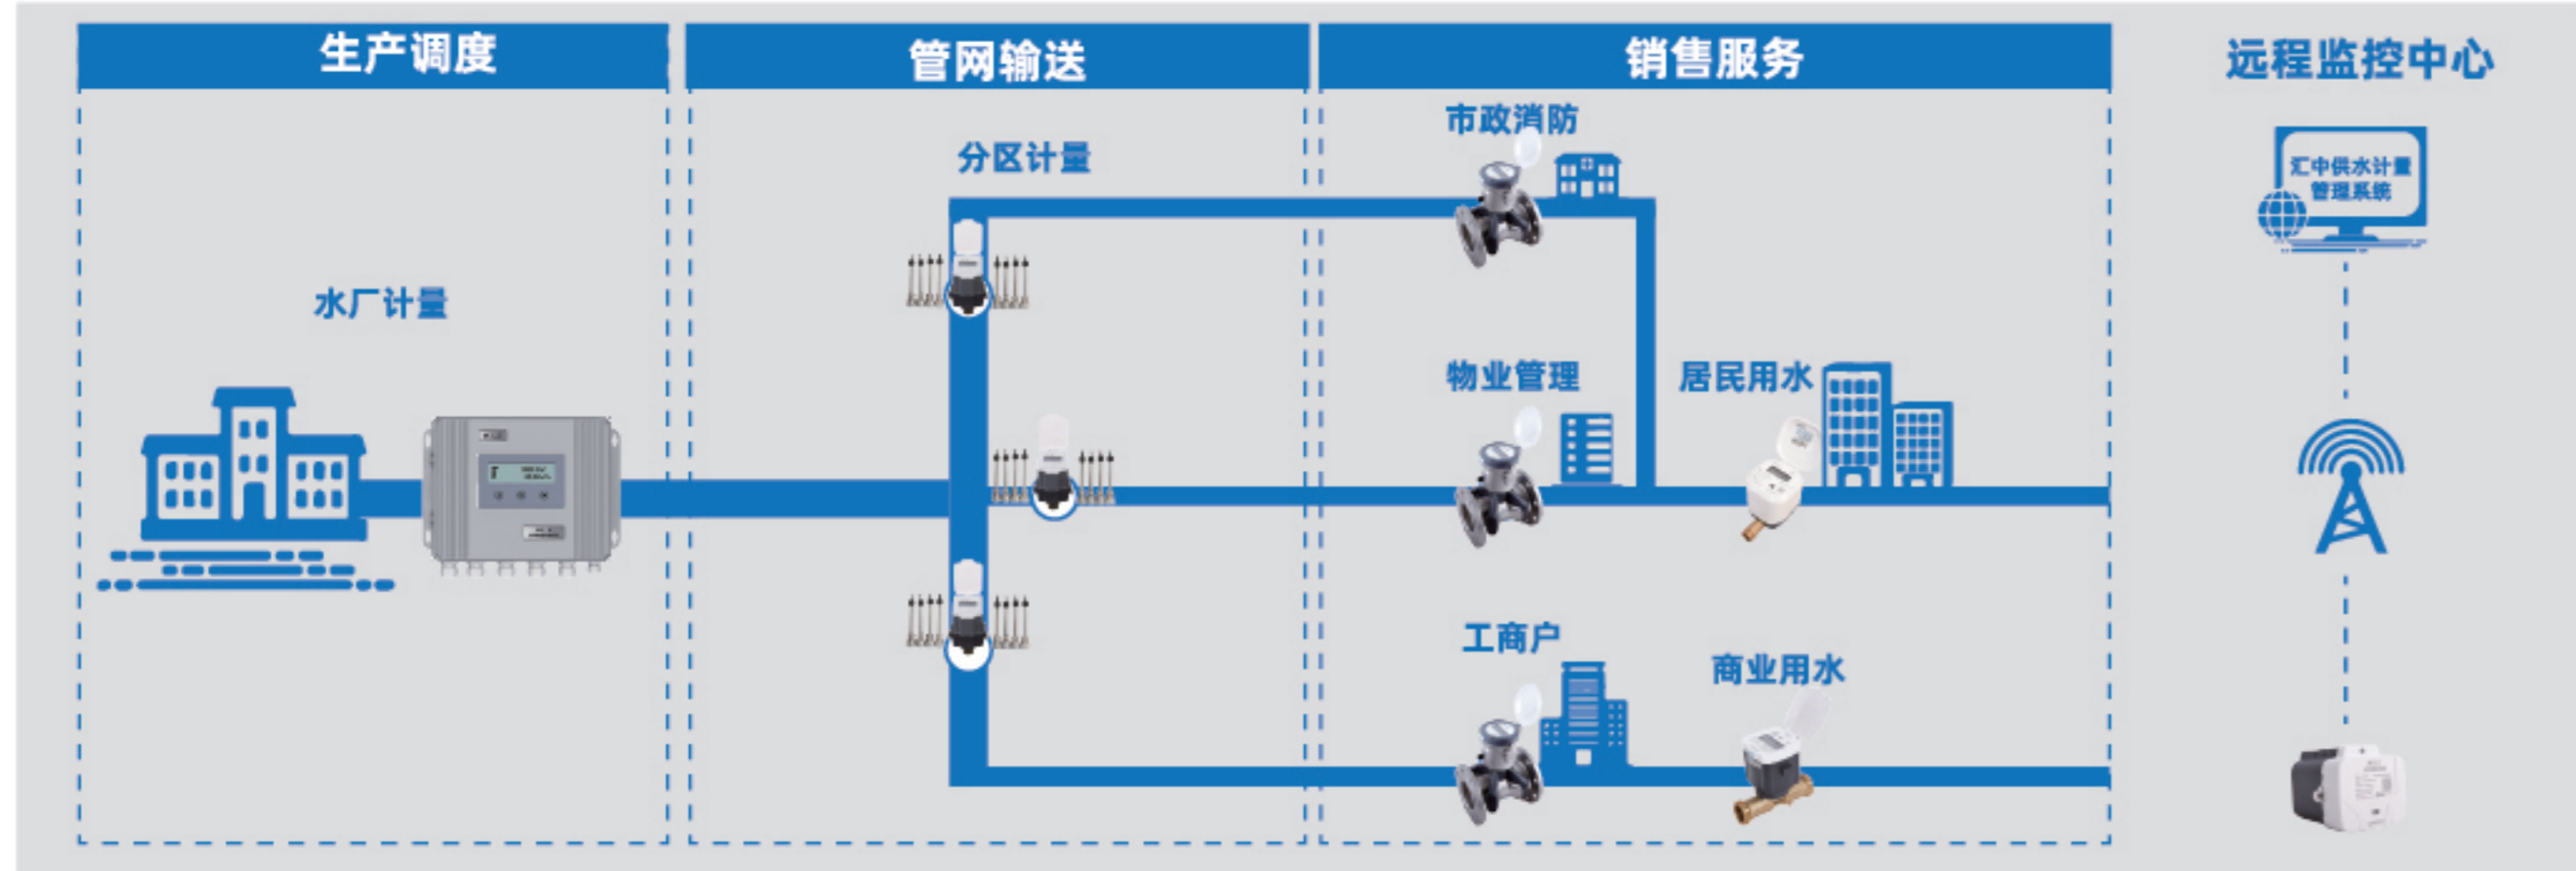

汇中股份供水系列超声测流产品已覆盖城镇供水行业，从源水、出厂水、输水管网、工商户结算到居民用户的全工艺管理及贸易结算计量。应用汇中股份供水系列产品可实时精确获取供水管网水量、水温、水压等信息，构建全局化数据体系，为优化供水行业管理、运营提供科学依据，同时也为降低漏损、提高效益提供有效数据。

汇中股份以超声测流为基础，搭建了覆盖供热全产业链的智能终端产品，应用领域涵盖热源、热网、热力站、楼栋及用户，可为供热行业提供全工艺计量、全流程数据支撑，为供热企业及服务客户实现智慧供热、公建节能，达成“双碳”目标保驾护航。

水源地水利水电计量

涵渠输水计量

管线输水计量

水资源监控计量

城乡一体化供水计量

汇中智慧供水平台结合物联网、地理信息、水力模型、大数据分析等技术，实现从供水到用水的数字化、智能化管理。平台以两个中心和八大系统为核心，实现从制水、输水、供水、用水各环节业务的全流程、信息化管理，打通数据孤岛，实现信息共享。利用物联网及大数据技术实现数据自动采集、智能分析和动态预测，为供水企业生产管理、智能调配和经营服务等环节提供科学、合理的决策支持，助力供水企业提升管理、改善服务，最终实现节能降耗、精准降漏及智慧供水。